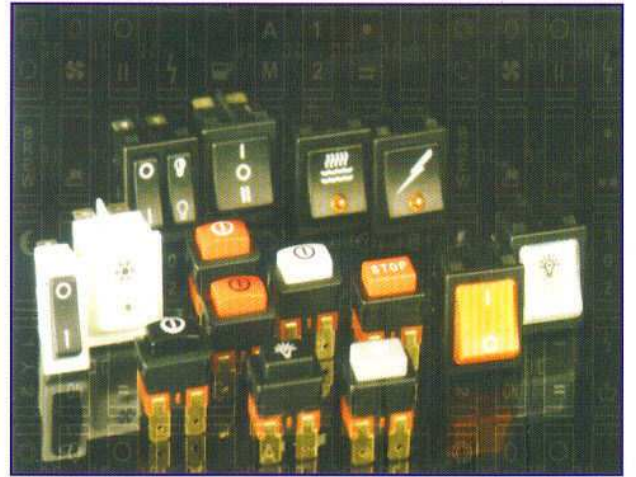

意大利 Signal-Lux 各式电源开关

Signal-Lux公司成立于1954年，总部位于意大利米兰市。创立伊始，Signal-Lux一直致力于优质、可靠、专业而富于多样化的开关、指示灯的研发和制造。我们可以依据客户的不同需要，设计和制造符合客户要求的翘板开关、按钮开关、指示灯、氖灯、压力开关等。

应用范围：

各式家电：咖啡机、暖风机、吸尘器、电炸锅、水煲、真空包装机、计算机、电动车、电动玩具、音乐产品等。机械、通讯、医疗设备。

产品特性：

高负载、超长使用寿命；手感清晰；款式、颜色多样；可为客户提供个性化设计；环保产品。

适用电压：

DC/AC 125V~250V

产品规格：

工作温度：85℃~125℃

机械寿命：1万~5万次

防尘/水等级：IP40~IP65

国际权威认证：